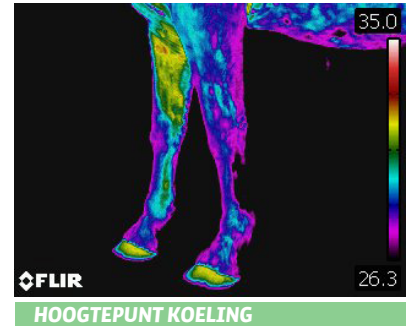

DEEP ICE

DE GOUDEN FORMULE VOOR SPIEREN EN PEZEN.

Unieke formule met een verzachtende en verzorgende werking voor pezen en spieren. Dit product bevat een unieke formule waardoor de gel eerst koud wordt en daarna warm.

Thermografie of infraroodfotografie is een techniek waarbij de temperatuur en de veranderingen in temperatuur van het lichaam in kaart wordt gebracht met behulp van een warmtegevoelige (infrarood) camera. De thermografie is pijnloos en laat de verschillen zien tussen de lage temperaturen en de hogere temperaturen. De verschillen in temperaturen zijn goed zichtbaar bij gebruik van het product in een kleurrijke foto zoals hierboven afgebeeld.

DE GOUDEN FORMULE!

Deep Ice

Cooling gel

HANG- EN STA TUBE MET ANTI-LEK SLUITING

Paardenkastanje:

Ondersteunt de bloedcirculatie.

Arnica:

Verwarmt en ontspant.