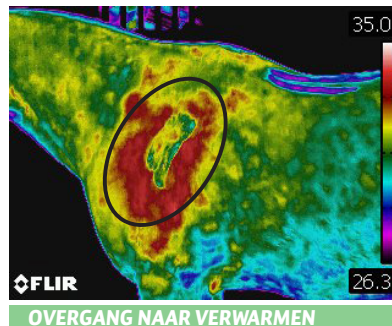

DEEP ICE

DE GOUDEN FORMULE VOOR SPIEREN EN PEZEN.

Unieke formule met een verzachtende en verzorgende werking voor pezen en spieren. Dit product bevat een unieke formule waardoor de gel eerst koud wordt en daarna warm.

Thermografie of infraroodfotografie is een techniek waarbij de temperatuur en de veranderingen in temperatuur van het lichaam in kaart wordt gebracht met behulp van een warmtegevoelige (infrarood) camera. De thermografie is pijnloos en laat de verschillen zien tussen de lage temperaturen en de hogere temperaturen. De verschillen in temperaturen zijn goed zichtbaar bij gebruik van het product in een kleurrijke foto zoals hierboven afgebeeld.

DE GOUDEN FORMULE!

Deep Ice

Cooling gel

HANG- EN STA TUBE MET ANTI-LEK SLUITING

Paardenkastanje:

Ondersteunt de bloedcirculatie.

Arnica:

Verwarmt en ontspant.