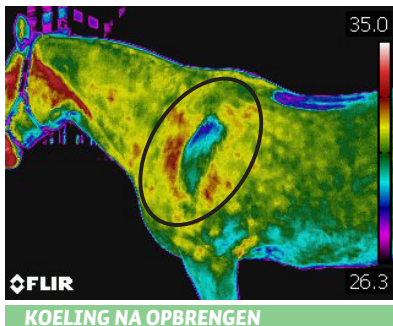

DEEP ICE

DE GOUDEN FORMULE VOOR SPIEREN EN PEZEN.

Unieke formule met een verzachtende en verzorgende werking voor pezen en spieren. Dit product bevat een unieke formule waardoor de gel eerst koud wordt en daarna warm.

Thermografie of infraroodfotografie is een techniek waarbij de temperatuur en de veranderingen in temperatuur van het lichaam in kaart wordt gebracht met behulp van een warmtegevoelige (infrarood) camera. De thermografie is pijnloos en laat de verschillen zien tussen de lage temperaturen en de hogere temperaturen. De verschillen in temperaturen zijn goed zichtbaar bij gebruik van het product in een kleurrijke foto zoals hierboven afgebeeld.

DE GOUDEN FORMULE!

Deep Ice

Cooling gel

HANG- EN STA TUBE MET ANTI-LEK SLUITING

Paardenkastanje:

Ondersteunt de bloedcirculatie.

Arnica:

Verwarmt en ontspant.