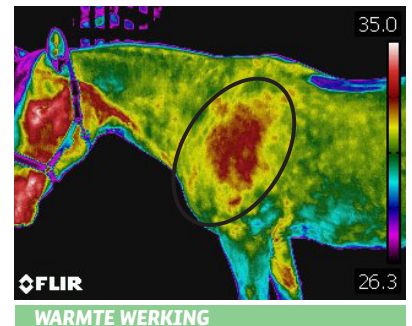

DEEP ICE

DE GOUDEN FORMULE VOOR SPIEREN EN PEZEN.

Unieke formule met een verzachtende en verzorgende werking voor pezen en spieren. Dit product bevat een unieke formule waardoor de gel eerst koud wordt en daarna warm.

Thermografie of infraroodfotografie is een techniek waarbij de temperatuur en de veranderingen in temperatuur van het lichaam in kaart wordt gebracht met behulp van een warmtegevoelige (infrarood) camera. De thermografie is pijnloos en laat de verschillen zien tussen de lage temperaturen en de hogere temperaturen. De verschillen in temperaturen zijn goed zichtbaar bij gebruik van het product in een kleurrijke foto zoals hierboven afgebeeld.

DE GOUDEN FORMULE!

Deep Ice

Cooling gel

HANG- EN STA TUBE MET ANTI-LEK SLUITING

Paardenkastanje:

Ondersteunt de bloedcirculatie.

Arnica:

Verwarmt en ontspant.